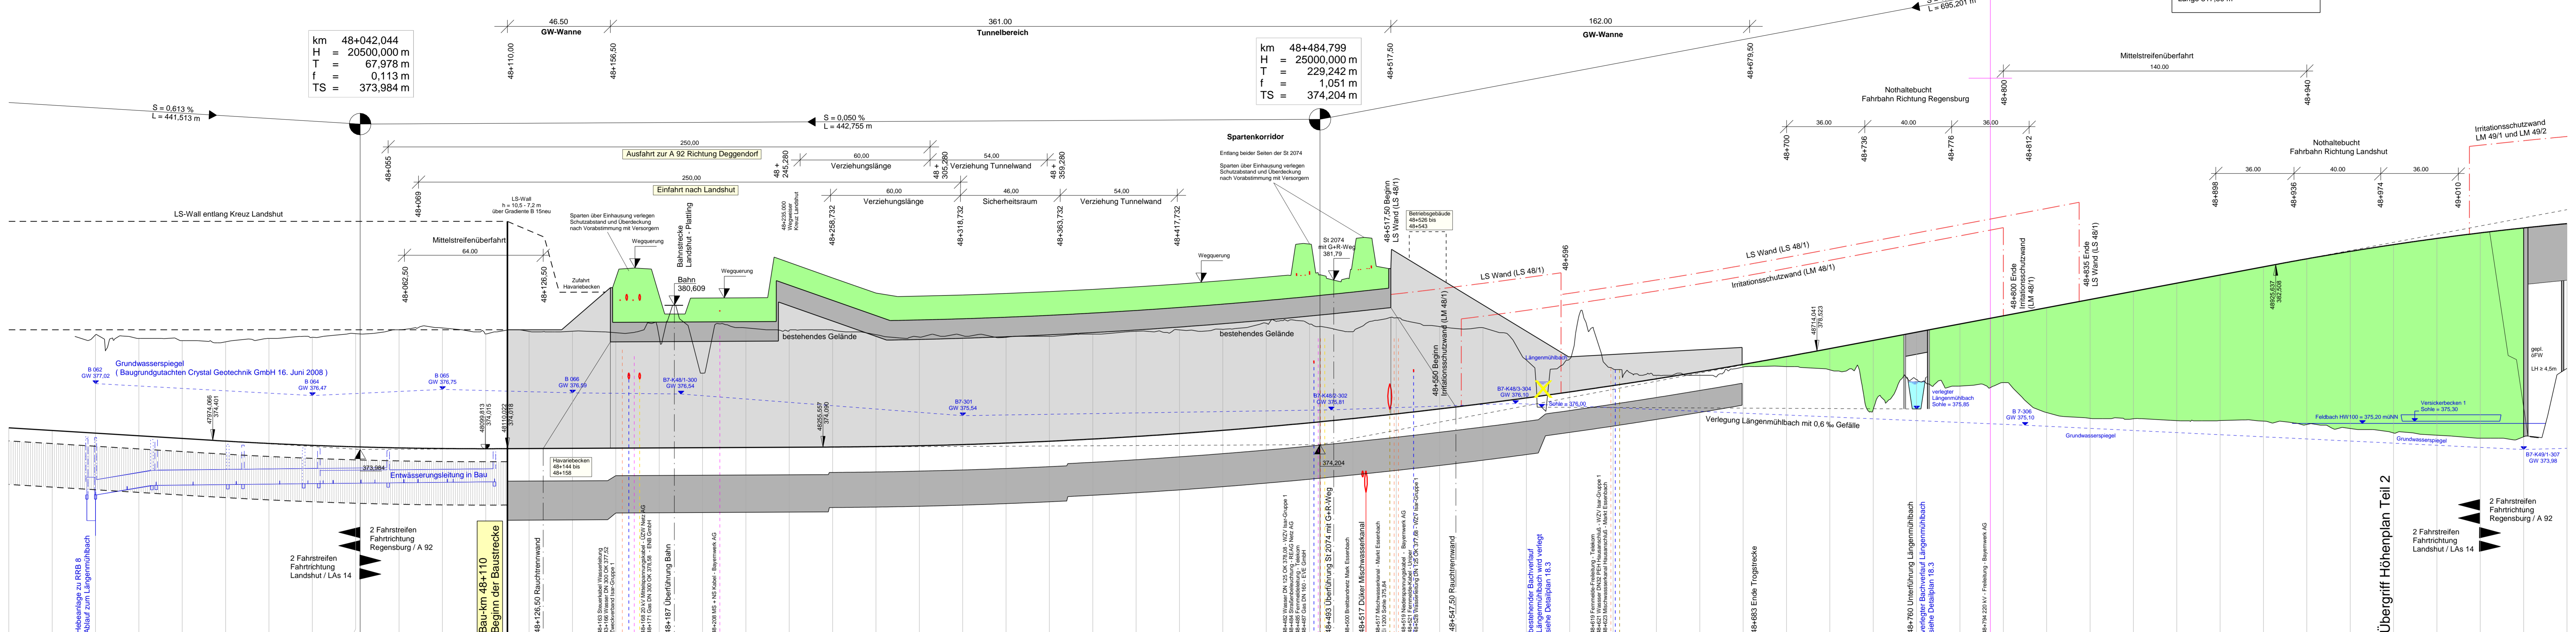

B 15neu in Bau bis Bau-km 48+110

**BW 48/1
GW-Wanne Nord**
Bau-km 48+110 bis 48+156,50
Länge 46,50 m

**BW 48/2
Tunnel Ohu**
Bau-km 48+156,50 bis 48+517,50
Länge 361 m
LH > 4,70 m

**BW 48/3
GW-Wanne Süd**
Bau-km 48+517,50 bis 48+679,50
Länge 162,00 m

**BW 48/4
Brücke B 15neu über
Längsmühlbach**
Bau-km 48 + 760
LW = 15,00 m, LH > 1,00 m
Breite zw. d. Geländern = 26,83 m
Krzw. = 100 gon

**LM 48/1
Irritationschutzwand
Westseite**
Bau-km 48+550 bis 48+800
Höhe 4,00 m über Gradiente der B 15neu
Länge 250 m

Zeichenerklärung

- Gradientenhochpunkt
- Gradienten tiefpunkt
- Ausrundungsbeginn Kuppe / Ausrundungsende Wanne
- Damm
- Einschnitt
- Rohrleitung mit Angabe der Längsneigung
- Schacht links
- Schacht rechts
- Rückbau

Neigungsbrechpunkt mit Angabe von:
Bau-km
Ausrundungshalbmesser
Tangentiallänge
Stichhöhe
Höhe Tangentschnittpunkt

Längsneigung und Abstand zum nächsten Neigungsbrechpunkt

Gradiente
Irritationschutzwand -
Irritationschutzwand
Blend- und Lärmschutzwand

1.500 %
1325,050 m
1.500 %
725,000 m

1.2 % links
1.2 % rechts
1.2 % mitte